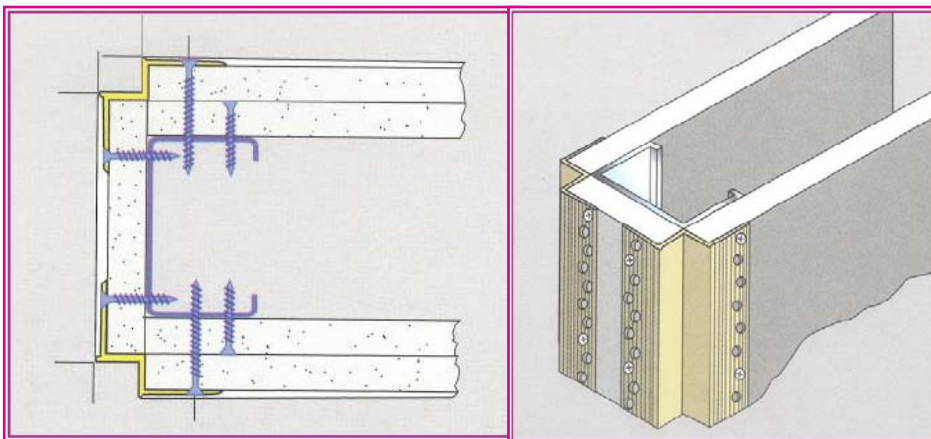

GIUNTO SEMPLICE

*Profilo decorativo in alluminio estruso
preverniciato bianco sp. 12/10mm.*

PROFILO DECORATIVO GIUNTO SEMPLICE

Profilo in alluminio estruso preverniciato bianco, da utilizzarsi come paraspigolo a doppia L.

Dati tecnici

CODICE	4052147
SPESSORE LAMIERA mm	1,2
LUNGHEZZA m	3
CONFEZIONAMENTO m	10 BARRE DA 3 m (30 m)

L'Ufficio Tecnico di Siniat fornisce un supporto alle fasi di progettazione e di posa con consulenze nell'ambito della statica, dell'acustica, della termica e della protezione al fuoco ai sensi delle norme vigenti.