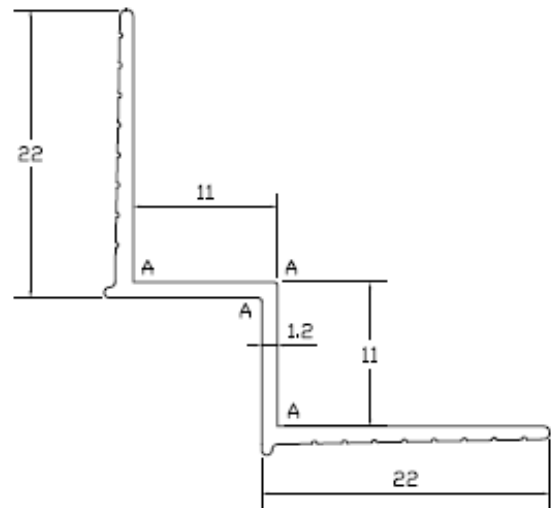

GIUNTO SEMPLICE

*Profilo decorativo in alluminio estruso
preverniciato bianco sp. 12/10mm.*

PROFILO DECORATIVO GIUNTO SEMPLICE

Profilo in alluminio estruso preverniciato bianco, da utilizzarsi come paraspigolo a doppia L.

Dati tecnici

CODICE	4052147
SPESSORE LAMIERA mm	1,2
LUNGHEZZA m	3
CONFEZIONAMENTO m	10 BARRE DA 3 m (30 m)

L'Ufficio Tecnico di Siniat fornisce un supporto alle fasi di progettazione e di posa con consulenze nell'ambito della statica, dell'acustica, della termica e della protezione al fuoco ai sensi delle norme vigenti.